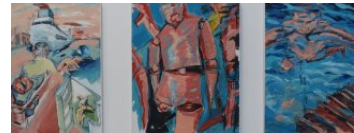

ULRICH BÜLHOFF
Geist-Körper-Seele, 2016
Mischtechnik, Acryl, Kohle auf Hartfaserplatte
100 x 220 cm (h x w)
€ 1,500

ULRICH BÜLHOFF
Über den Wolken..., 2021
Acryl auf Weichfaserplatte
125 x 112 cm (h x w)
€ 900