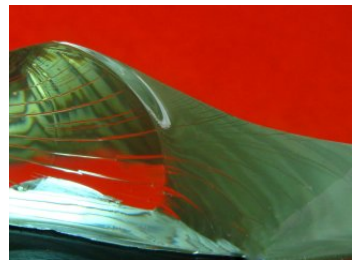

CAROLA HUMBOLDT
Der Blick auf eine Berglandschaft??!! , 2007
Fotografie
20 x 30 cm (h x w)
€ 200